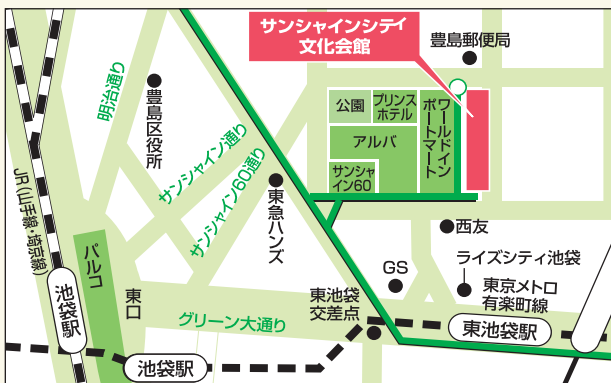

### ＜イベント内容＞

- 大学・短大・高等専門学校・専門学校個別相談
- 進路・在留資格など総合相談
- 先輩留学生相談
- 日本留学試験(EJU)相談
- TOEFL®相談
- 書籍販売
- 生活安全情報(東京会場のみ)

## 東京 TOKYO

7/6 SAT 10:00  
16:00

184機関が参加! ●大学・短期大学143大学  
●高等専門学校1機関 ●専門学校40校

会場 池袋サンシャインシティ  
文化会館 2F展示ホールD

- JR・東京メトロ・西武線・東武線「池袋駅(東口)」から徒歩8分!
- 東京メトロ有楽町線「東池袋駅(6・7番出口)」から徒歩3分!

## 大阪 OSAKA

7/13 SAT 10:00  
16:00

132機関が参加! ●大学・短期大学107大学 ●専門学校25校

会場 梅田スカイビル  
タワーウエスト 10Fアウラホール・3Fステラホール

- JR「大阪駅(中央北口)」から徒歩9分!
- 地下鉄御堂筋線「梅田駅(5番出口)」から徒歩9分!
- 阪急「梅田駅(茶屋町口)」から徒歩9分!

JASSO

主催: 独立行政法人 日本学生支援機構(JASSO)  
TEL:03-5520-6111 <http://www.jasso.go.jp>