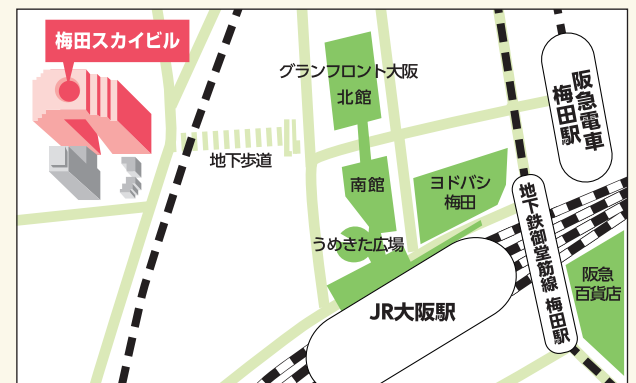

### ＜イベント内容＞

- 大学・短大・高等専門学校・専門学校個別相談
- 進路・在留資格など総合相談
- 先輩留学生相談
- 日本留学試験(EJU)相談
- TOEFL®相談
- 書籍販売
- 生活安全情報(東京会場のみ)

## 東京 TOKYO

7/6 SAT 10:00  
16:00

184機関が参加! ●大学・短期大学143大学  
●高等専門学校1機関 ●専門学校40校

会場 池袋サンシャインシティ  
文化会館 2F展示ホールD

- JR・東京メトロ・西武線・東武線「池袋駅(東口)」から徒歩8分!
- 東京メトロ有楽町線「東池袋駅(6・7番出口)」から徒歩3分!

## 大阪 OSAKA

7/13 SAT 10:00  
16:00

132機関が参加! ●大学・短期大学107大学 ●専門学校25校

会場 梅田スカイビル  
タワーウエスト 10Fアウラホール・3Fステラホール

- JR「大阪駅(中央北口)」から徒歩9分!
- 地下鉄御堂筋線「梅田駅(5番出口)」から徒歩9分!
- 阪急「梅田駅(茶屋町口)」から徒歩9分!

JASSO

主催: 独立行政法人 日本学生支援機構(JASSO)  
TEL:03-5520-6111 <http://www.jasso.go.jp>